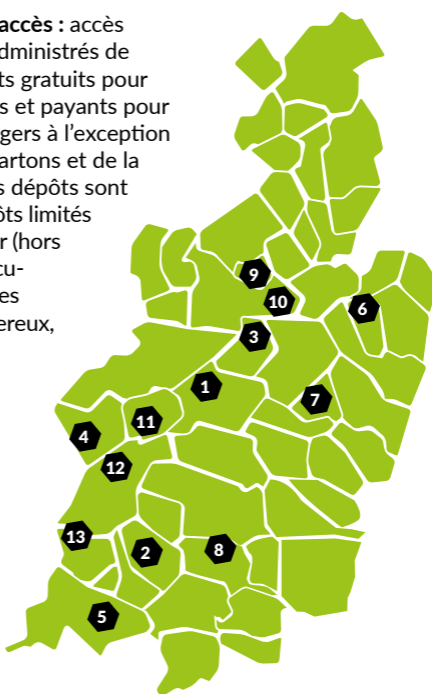

**A noter, les déchèteries sont fermées les jours fériés.**

Mise à jour mai 2021

**Alixan - Les Marlhes** 1

*ZA Les Marlhes, impasse du muguet*

Lundi : 14h-17h  
Mercredi : 9h-12h  
Vendredi : 14h-17h  
Samedi : 9h-12h

**Produits toxiques :** tous les jours d'ouverture

**Beaumont-lès-Valence** 2

*ZA Les Moriettes, 260 chemin des Tromparents*

Lundi : 9h30-12h / 14h-17h  
Du mardi au vendredi : 14h-17h  
Samedi : 9h-17h

**Produits toxiques :** tous les jours d'ouverture

**Bourg-de-Péage** 3

*La Maladière, rue Jacques Prévert*

Lundi : 13h30-18h  
Mardi, mercredi, vendredi et samedi :  
9h-12h / 13h30-18h

**Produits toxiques :** tous les jours d'ouverture

**Bourg-lès-Valence** 4

## Valence-Portes 13

Chemin du Pont des Anglais à la Motte

Du lundi au vendredi : 8h30-12h / 14h-18h

Samedi : 8h30-12h30 / 13h30-18h

**Produits toxiques** : tous les jours d'ouverture